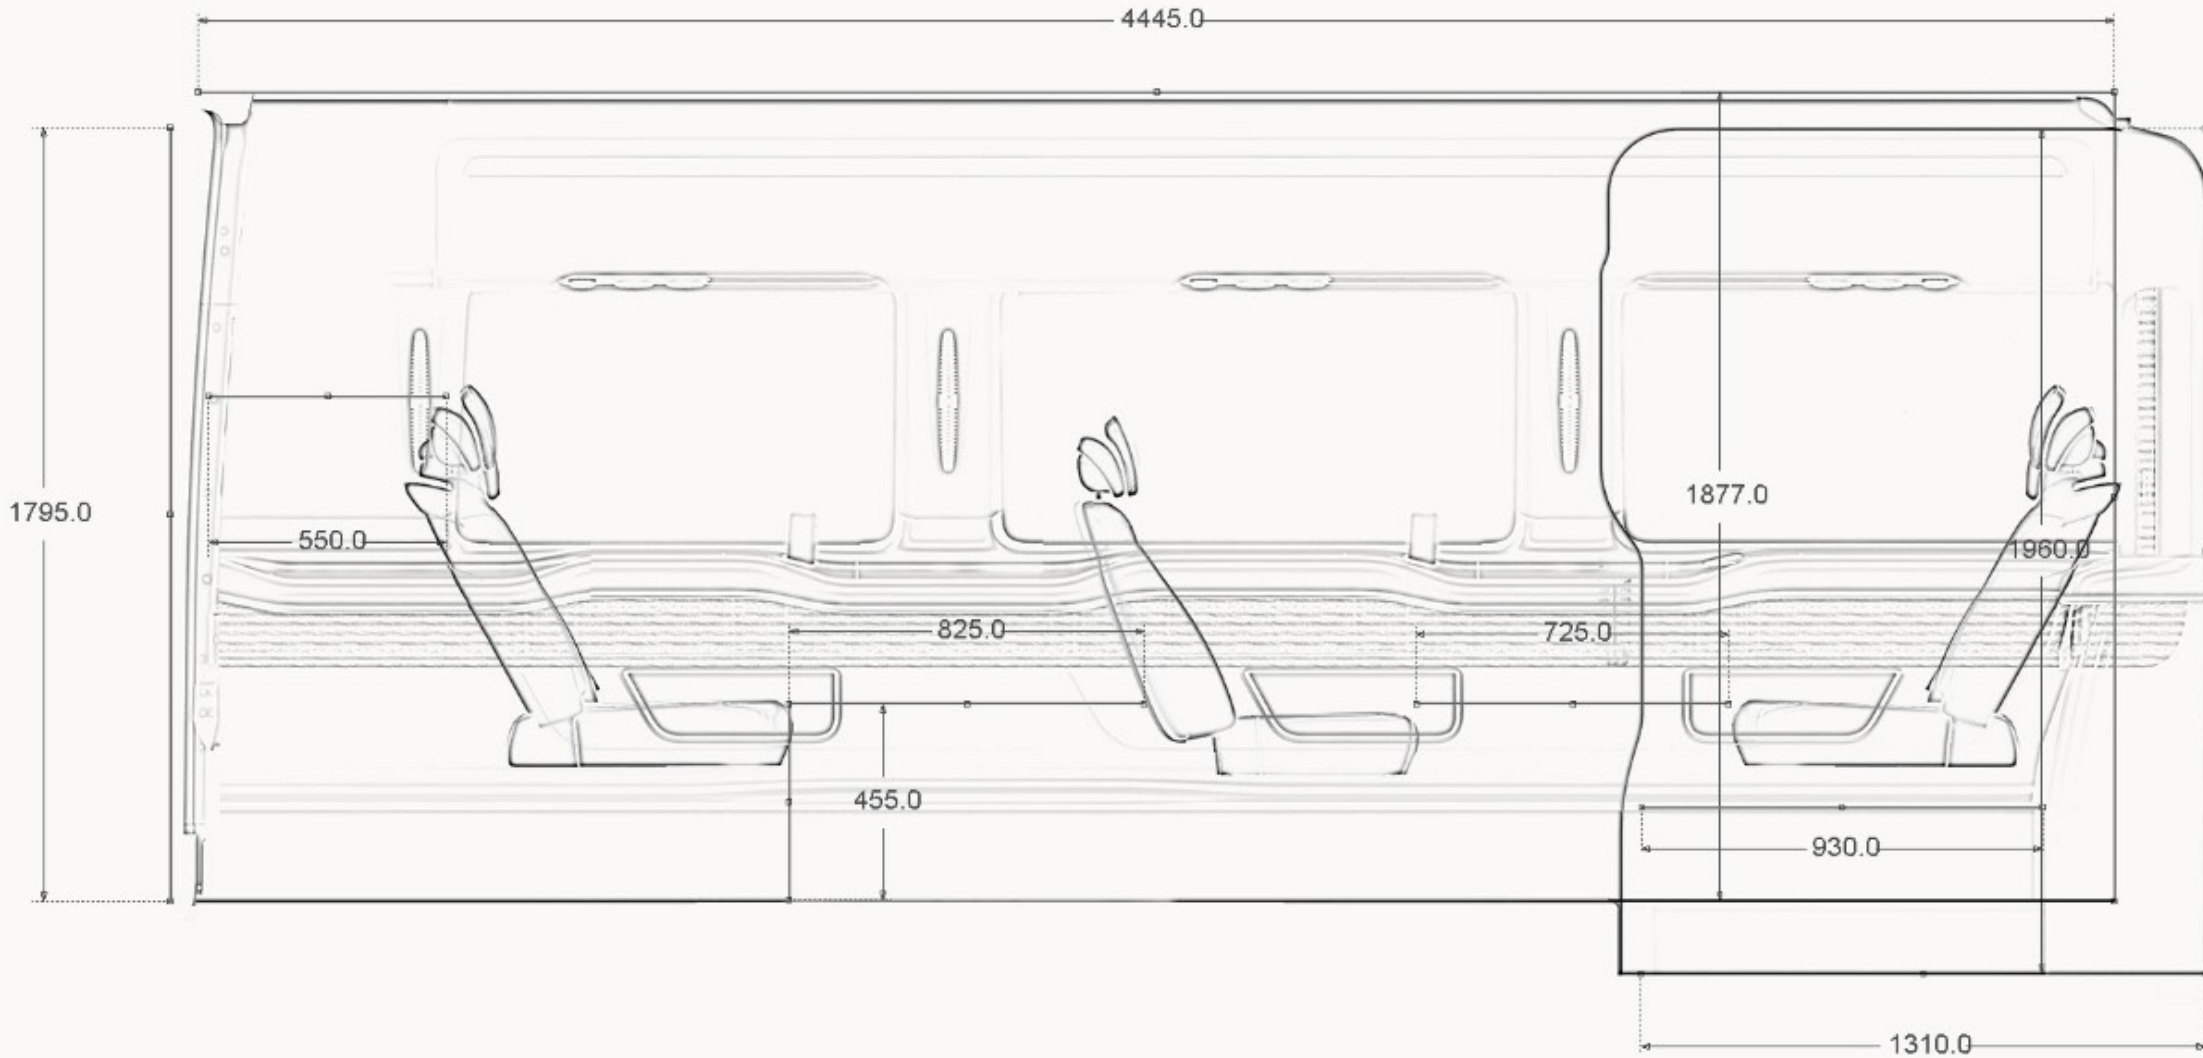

67 000 000 ₺

Многофункциональный
интерьер на 7 персон

Схема компоновки салона

3 ряда посадочных мест:

- ✓ 1й ряд 2 кресла у перегородки смотрит назад,
- ✓ 2й ряд 2 кресла смотрят вперёд,
- ✓ 3й ряд диван смотрит вперёд