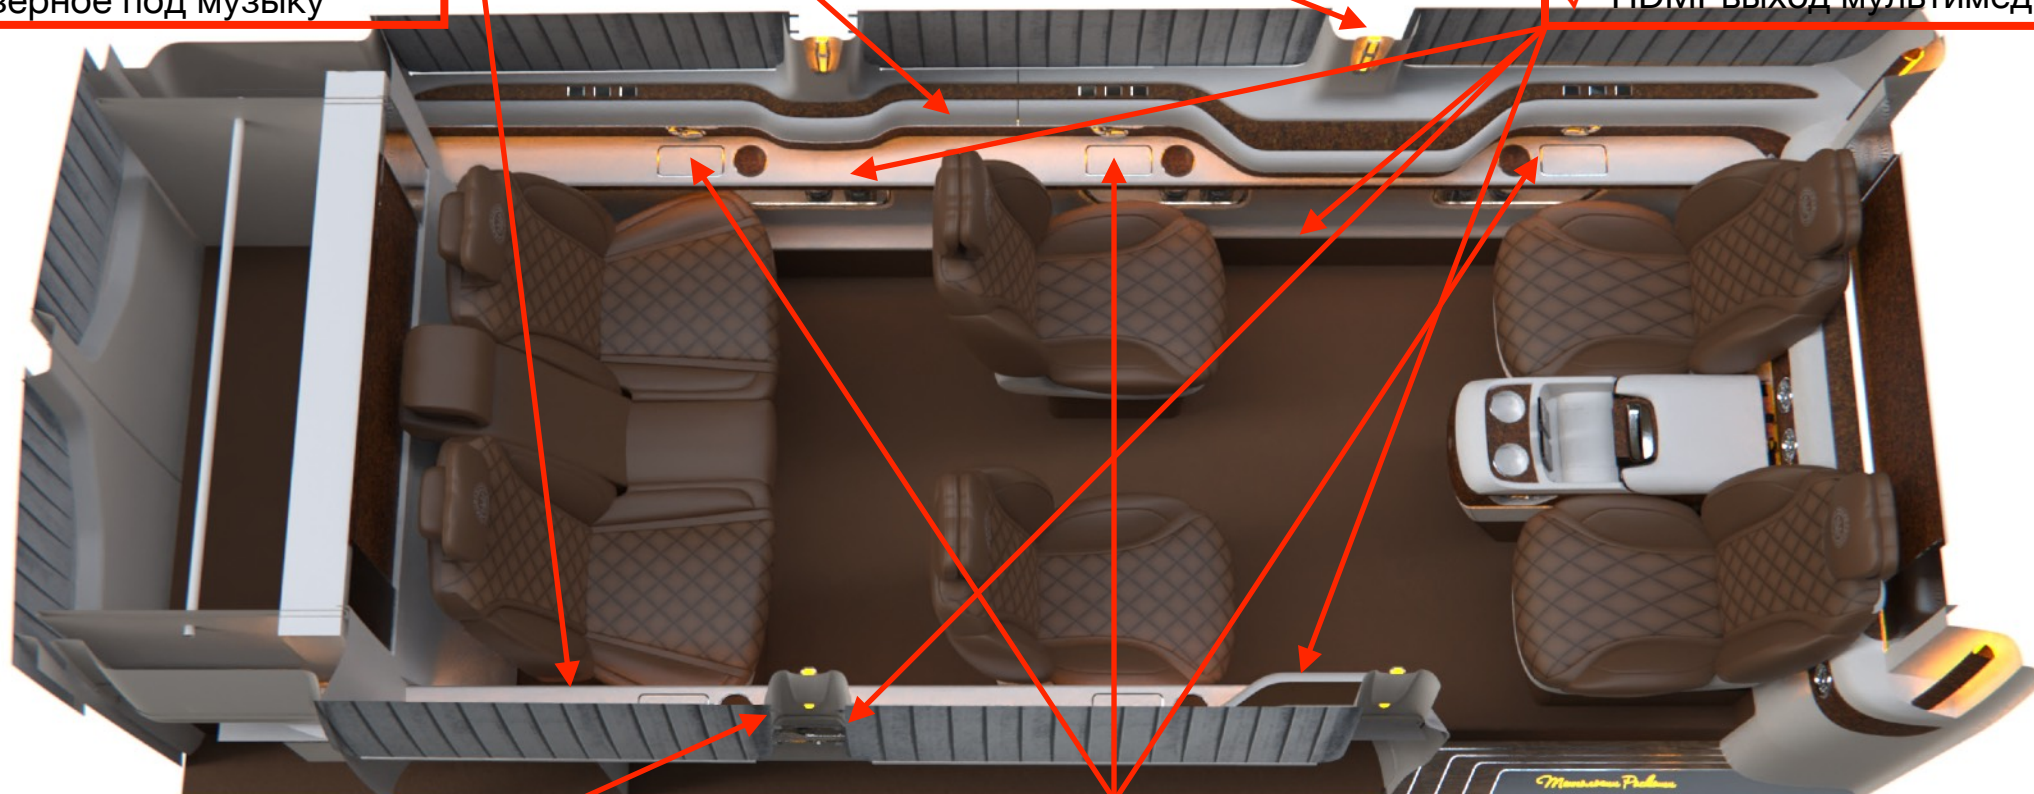

Распределение органов управления VIP-салонам

✓ ОСВЕЩЕНИЕ

- ✓ Потолочное освещение
- ✓ Индивидуальное точечное
- ✓ Индивидуальное мягкое
- ✓ Подсветка контурная
- ✓ Подсветка баров
- ✓ Лазерное под музыку

✓ ЗАРЯДКИ И РАЗЪЕМЫ

- ✓ Пара зарядок TYPE-C
- ✓ Беспроводные зарядки
- ✓ Розетка 12 V
- ✓ Розетка 220 V
- ✓ Розетка USB
- ✓ USB-разъем для данных
- ✓ HDMI-выход мультимедиа

✓ КОМАНДНЫЙ ПУНКТ

- ✓ Управление светом
- ✓ Управление климатом
- ✓ Пульт выбора источников мультимедийной системы
- ✓ Место хранения планшета, который служит пультом управления функциями VIP-салона по WI-FI
- ✓ Управление раскладным столиком

✓ УПРАВЛЕНИЕ ДИВАНом И КРЕСЛАМИ

- ✓ Для дивана:
  - ✓ Увеличенный угол наклона спинки до 150 градусов
  - ✓ Движение основания на 23 см вперед / назад
- ✓ Для кресел:
  - ✓ Сохранение штатных лифтов S-class
  - ✓ 3 режима подогрева
  - ✓ 3 режима вентиляции